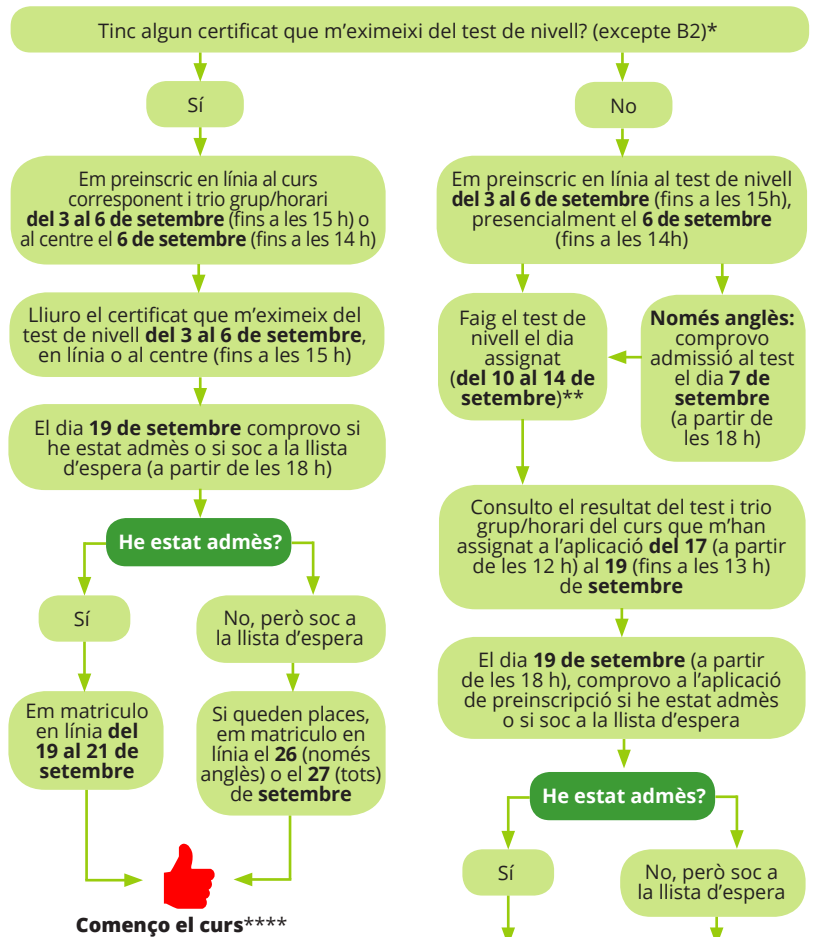

Convocatòria de proves en règim lliure

- Ordinària: al maig/juny
- Extraordinària: al febrer (només per a anglès)

<http://queestudiar.gencat.cat/ca/estudis/idiomes/test-nivell/>

Nivells i certificats

EOI Cursos (130 hores)	Certificacions	Correspondència nivells Marc Europeu Comú de Referència (MECR)
1r	Certificat de NIVELL BÀSIC A2	A2+
2n		
3r	Certificat de NIVELL INTERMEDI B1	B1
4t	Certificat de NIVELL INTERMEDI B2	B2
5è		
C1	Certificat de NIVELL C1	C1
C2 (només català)	Certificat de NIVELL C2	C2

Alumnat
OFICIAL

Candidats
LLIURES

Escoles oficials d'idiomes (EOI). Accés i preinscripció

Curs 2018-2019

VULL MATRICULAR-ME A L'EOI PER ESTUDIAR UN IDIOMA

NO TINC CONEIXEMENTS DE L'IDIOMA

TINC CONEIXEMENTS DE L'IDIOMA