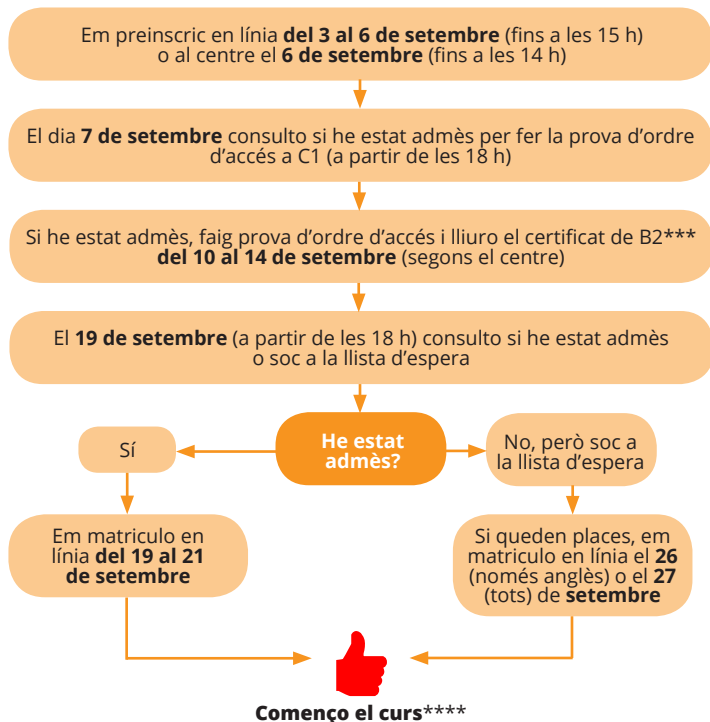

Convocatòria de proves en règim lliure

- Ordinària: al maig/juny
- Extraordinària: al febrer (només per a anglès)

<http://queestudiar.gencat.cat/ca/estudis/idiomes/test-nivell/>

Nivells i certificats

EOI Cursos (130 hores)	Certificacions	Correspondència nivells Marc Europeu Comú de Referència (MECR)
1r	Certificat de NIVELL BÀSIC A2	A2+
2n		
3r	Certificat de NIVELL INTERMEDI B1	B1
4t	Certificat de NIVELL INTERMEDI B2	B2
5è		
C1	Certificat de NIVELL C1	C1
C2 (només català)	Certificat de NIVELL C2	C2

Alumnat
OFICIAL

Candidats
LLIURES

Escoles oficials d'idiomes (EOI). Accés i preinscripció

Curs 2018-2019

VULL MATRICULAR-ME A L'EOI PER ESTUDIAR UN IDIOMA

NO TINC CONEIXEMENTS DE L'IDIOMA

TINC CONEIXEMENTS DE L'IDIOMA

TINC UN CERTIFICAT DE NIVELL B2*** I VULL FER EL NIVELL C1

* Consulteu la taula d'exempcions al web:

<http://queestudiar.gencat.cat/ca/preinscripció/estudis/idiomes/test-nivell/>

** Consulteu el dia i l'hora del test de nivell de la llengua a la qual us voleu matricular al web de l'escola.