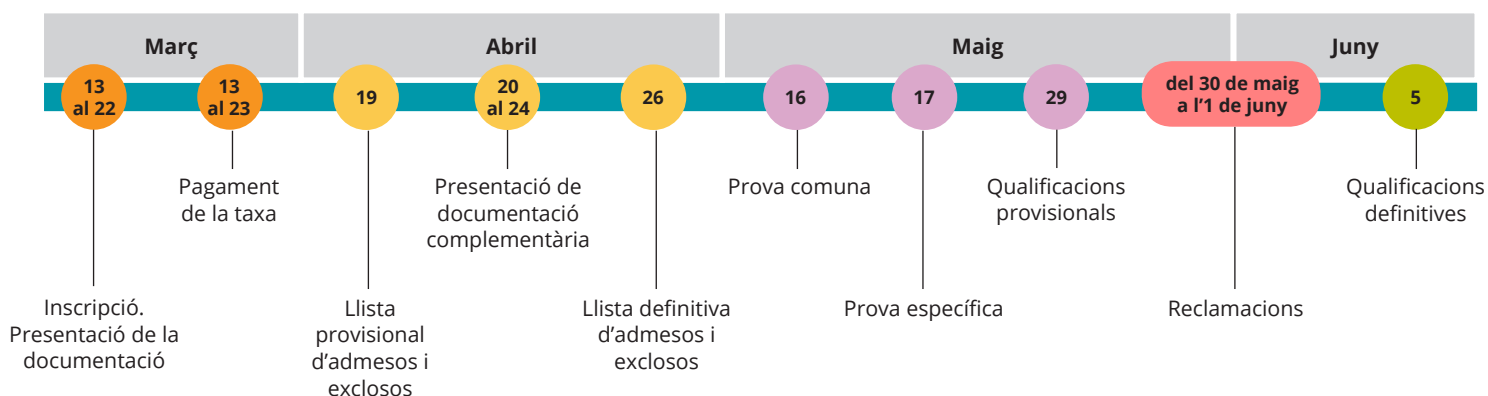

Prova específica per a APD: escollir dues matèries entre: dibuix tècnic, dibuix artístic, volum o cultura artística

Exempcions: consulteu la pàgina web

Proves d'accés als cicles formatius de grau superior

Curs 2018-2019

Les persones que superen les proves d'accés al grau superior tenen prioritats per accedir als cicles de grau superior

Calendari de la prova d'accés a la formació professional

Calendari de la prova d'accés a arts plàstiques i disseny