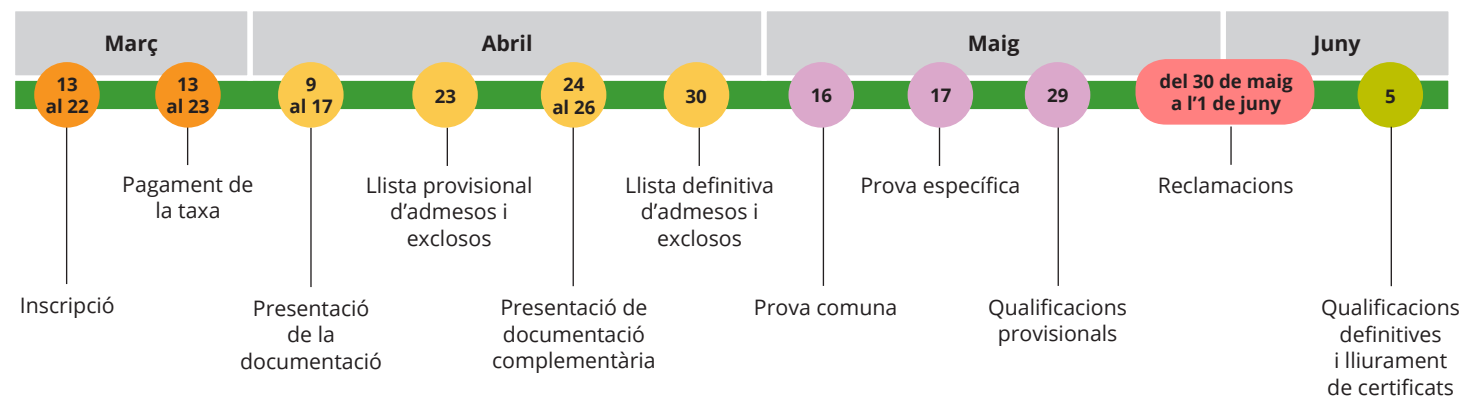

Prova específica per a APD: escollir dues matèries entre: dibuix tècnic, dibuix artístic, volum o cultura artística

Exempcions: consulteu la pàgina web

Proves d'accés als cicles formatius de grau superior

Curs 2018-2019

Les persones que superen les proves d'accés al grau superior tenen prioritats per accedir als cicles de grau superior

Calendari de la prova d'accés a la formació professional

Calendari de la prova d'accés a arts plàstiques i disseny