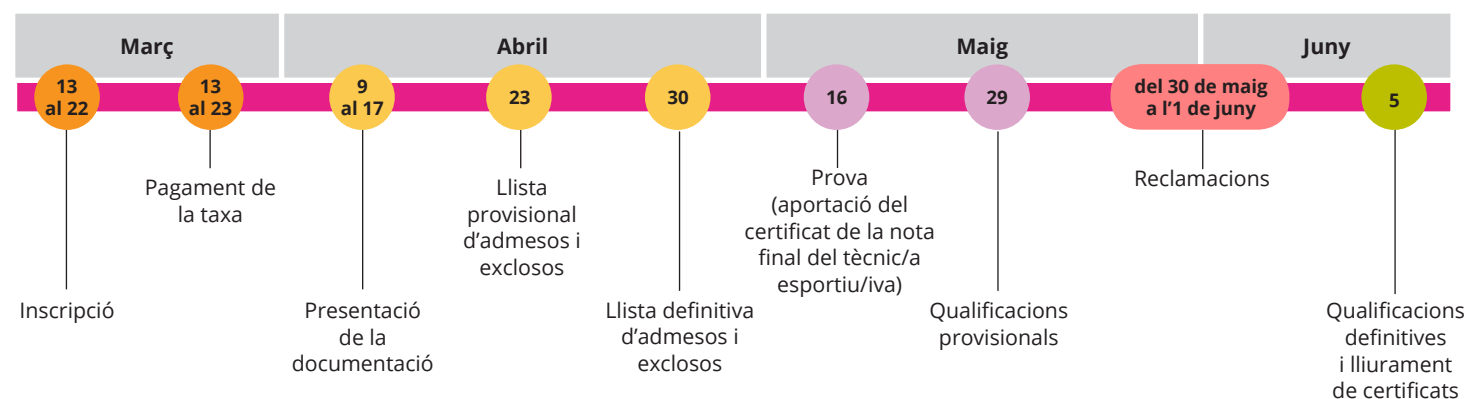

Prova específica per a APD: escollir dues matèries entre: dibuix tècnic, dibuix artístic, volum o cultura artística

Exempcions: consulteu la pàgina web

Proves d'accés als cicles formatius de grau superior

Curs 2018-2019

Les persones que superen les proves d'accés al grau superior tenen prioritats per accedir als cicles de grau superior

Calendari de la prova d'accés a la formació professional

Calendari de la prova d'accés a arts plàstiques i disseny

Calendari de la prova general d'accés a ensenyaments esportius

Opcions de matèries corresponents a la part específica

Opcions de matèries de la part específica de la prova. Segons la família professional o el cicle a què es vol accedir, cal triar dues matèries de l'opció A, l'opció B, l'opció C o l'opció D.