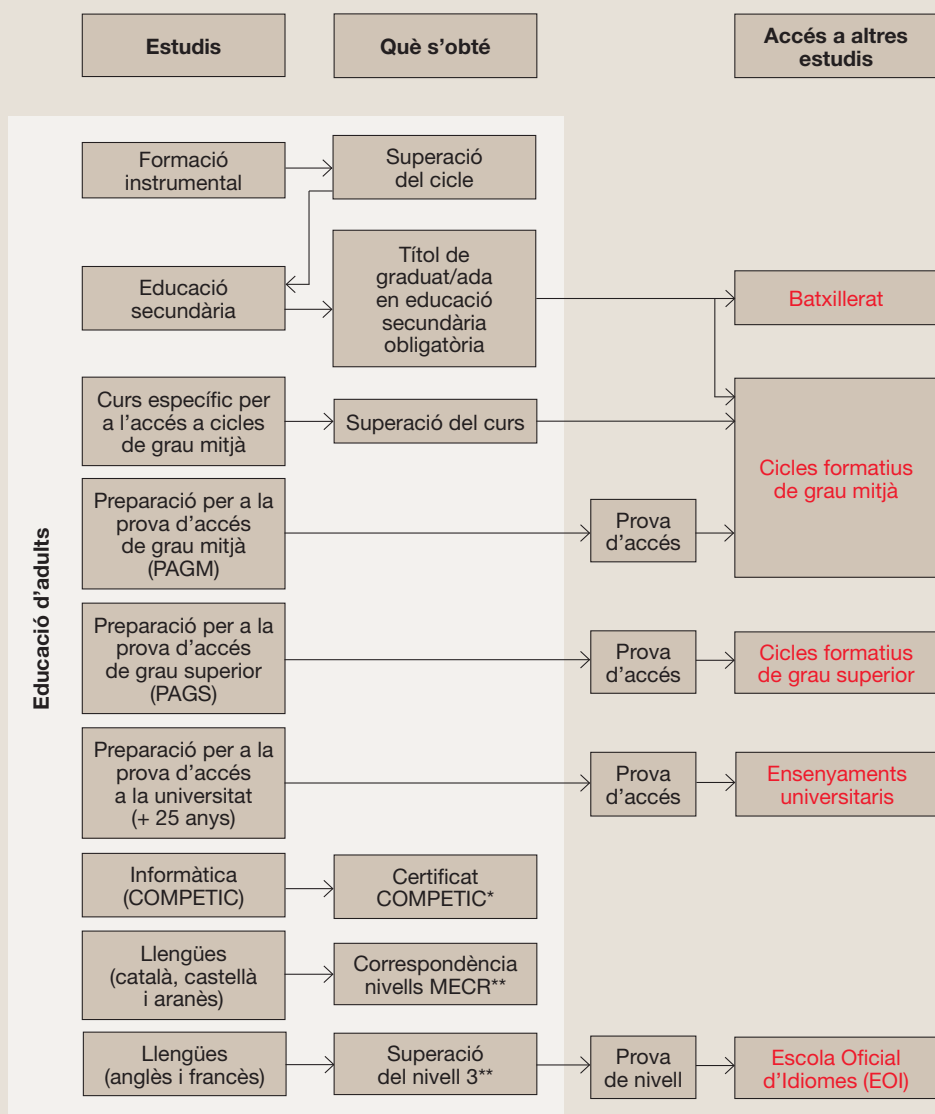

Esquema dels ensenyaments

* Equivalència certificació ACTIC

** Marc europeu comú de referència per a les llengües

Oferta educativa

L'oferta educativa dels centres de formació d'adults té com a finalitat respondre a les necessitats i demandes formatives.

L'oferta educativa dels centres és la següent:

- formació instrumental;
- educació secundària per a les persones adultes;
- curs específic per a l'accés als cicles formatius de grau mitjà;
- preparació per a les proves d'accés;
- ensenyaments de llengües;
- informàtica (COMPETIC).

Formació instrumental

Aquesta formació inclou l'aprenentatge de la lectura, l'escriptura i el càlcul elemental.

Educació secundària per a les persones adultes

L'alumnat que n'assoleix els objectius obté el títol de graduat o graduada en educació secundària obligatòria.

Aquest títol s'obté:

- assistint als centres de formació d'adults i assolint-ne els objectius;
- als centres de formació d'adults que són punts de suport de l'Institut Obert de Catalunya (IOC).

Curs específic per a l'accés als cicles formatius de grau mitjà

Aquests estudis permeten a les persones que el superen l'accés directe als cicles de grau mitjà de formació professional inicial; en el cas dels ensenyaments professionals d'arts plàstiques i disseny permet l'exempció de la part comuna de la prova d'accés i en el cas dels ensenyaments esportius, l'exempció de la prova d'accés de caràcter general.

Preparació per a les proves d'accés

Aquests ensenyaments tenen com a finalitat preparar per a la prova d'accés a un cicle formatiu de formació professional, d'arts plàstiques i disseny o a la universitat a aquelles persones que no tenen els requisits acadèmics per accedir-hi:

- preparació per a la prova d'accés a cicles formatius de grau mitjà;
- preparació per a la prova d'accés a cicles formatius de grau superior;
- preparació per a la prova d'accés a la universitat per a més grans de 25 anys.

Ensenyaments de llengües

Els ensenyaments de llengües tenen com a objectiu que les persones destinatàries puguin adquirir el grau